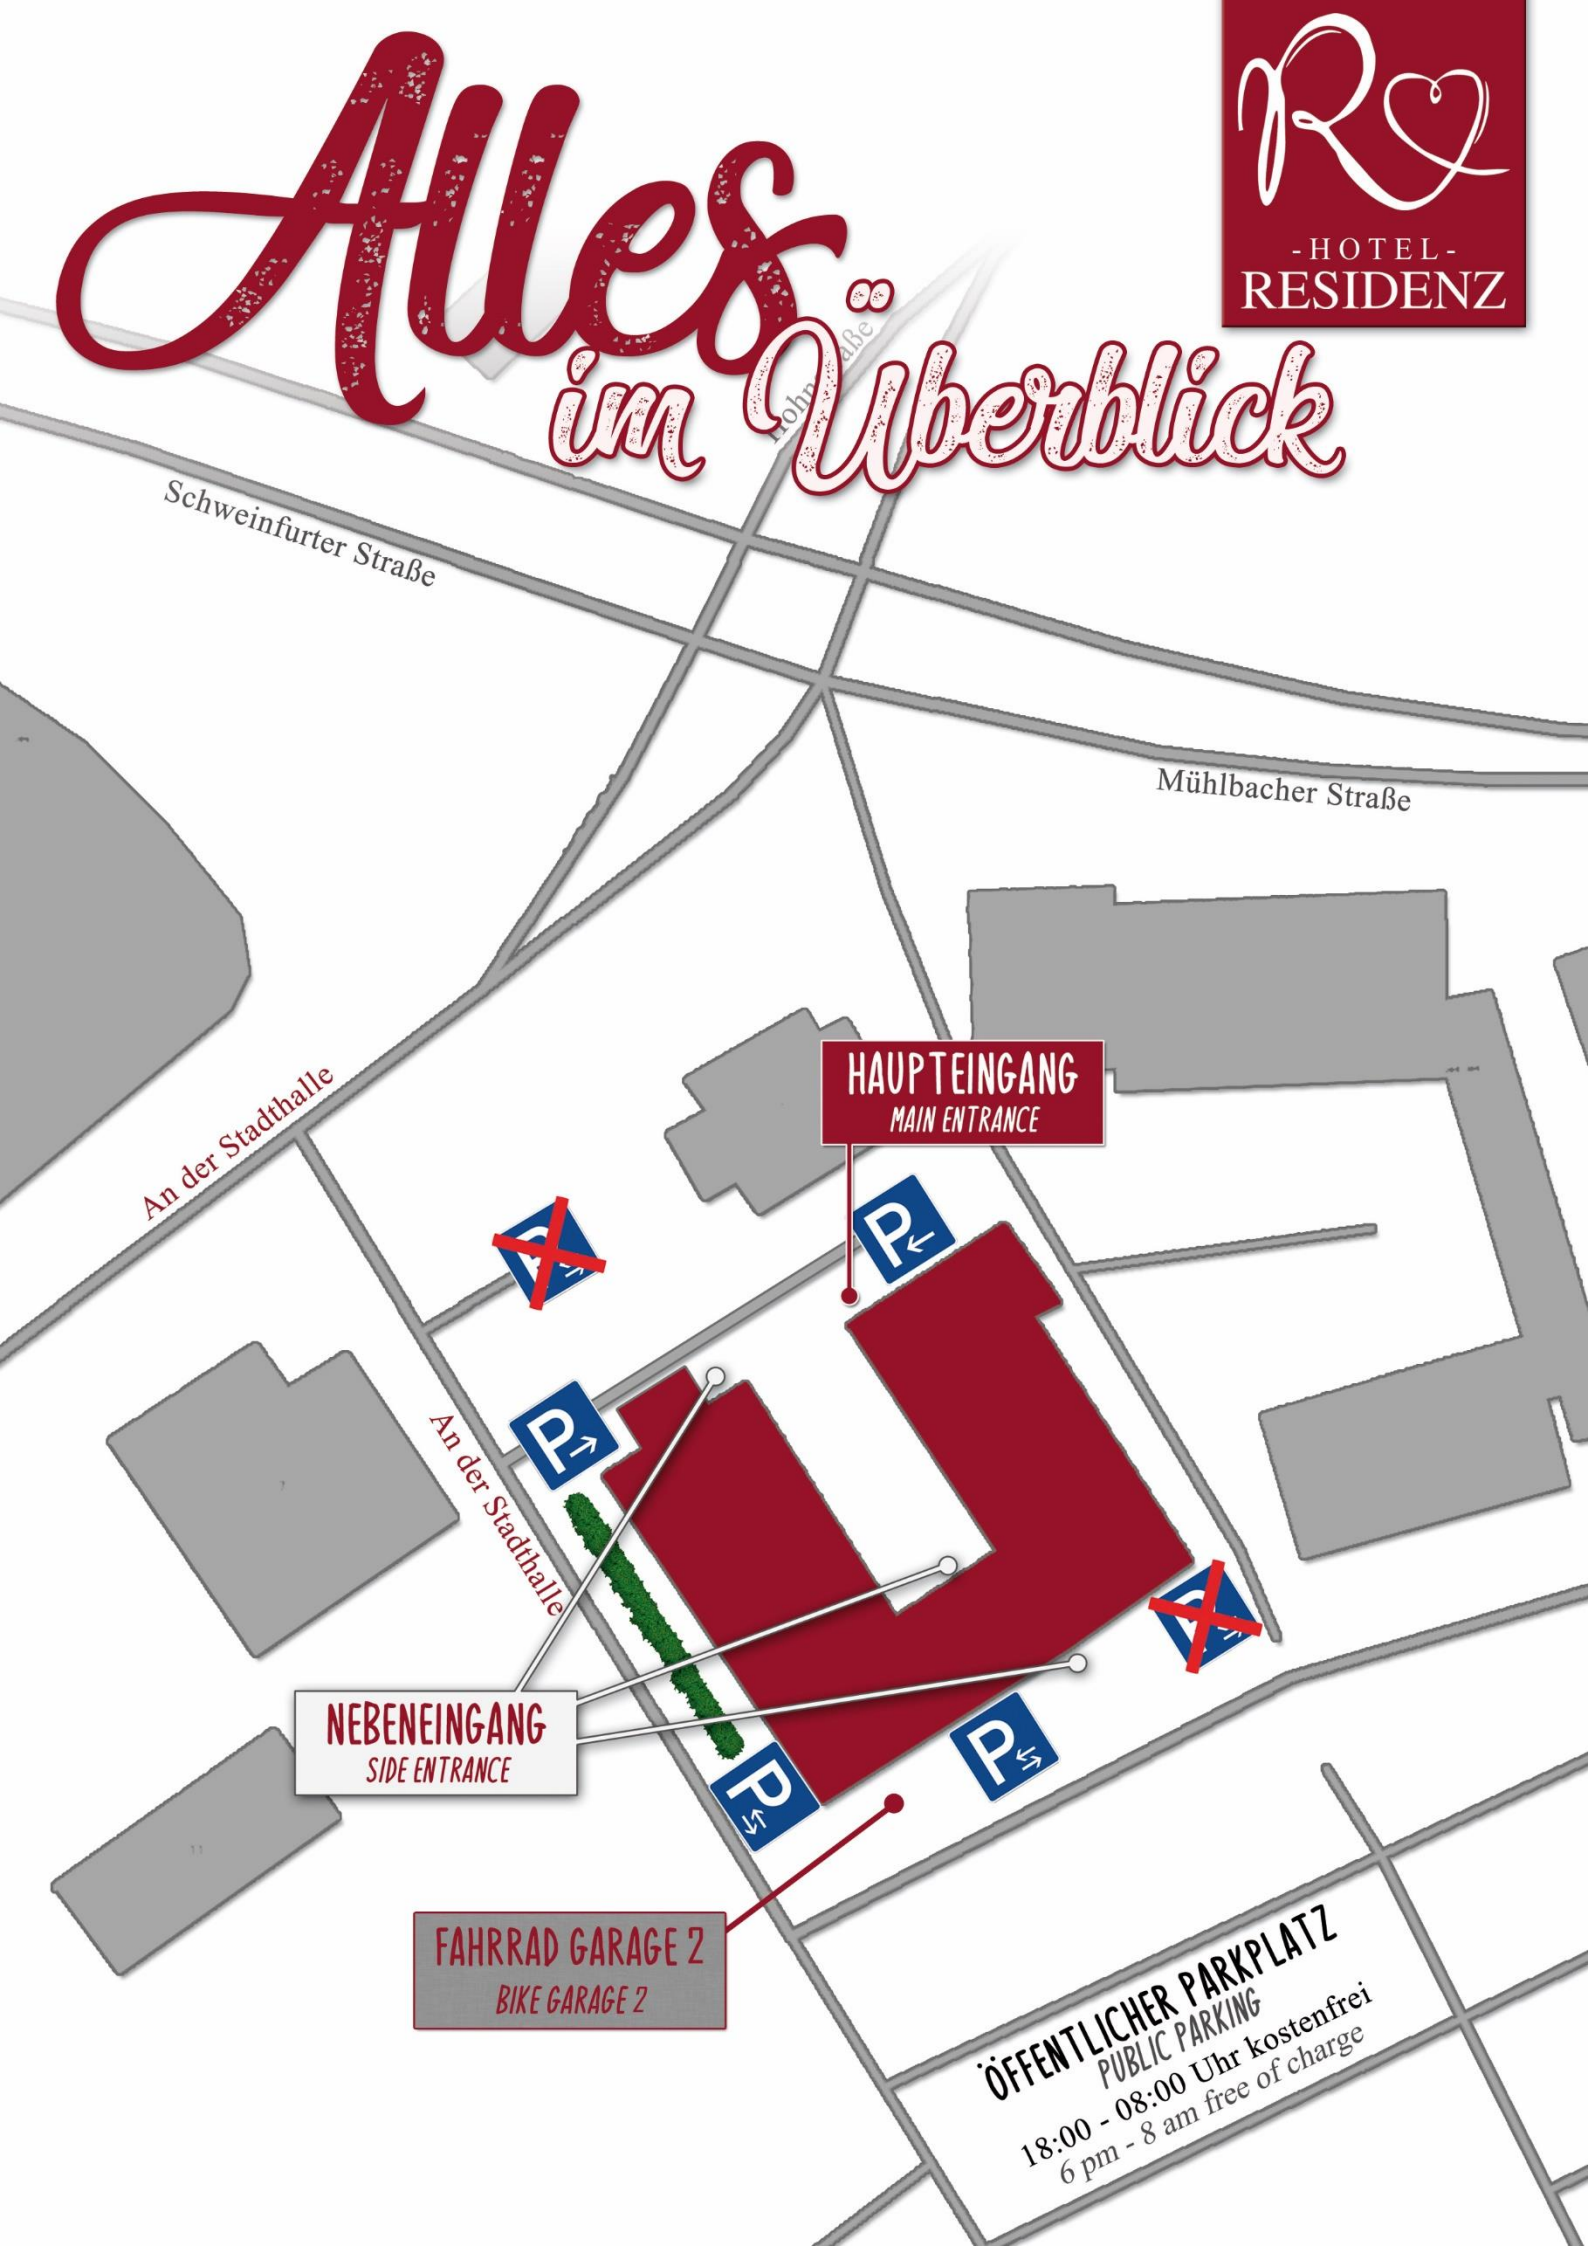

# Alles im Überblick

**HAUPTINGANG**  
MAIN ENTRANCE

**NEBENEINGANG**  
SIDE ENTRANCE

**FAHRRAD GARAGE 2**  
BIKE GARAGE 2

**ÖFFENTLICHER PARKPLATZ**  
PUBLIC PARKING  
18:00 - 08:00 Uhr kostenfrei  
6 pm - 8 am free of charge